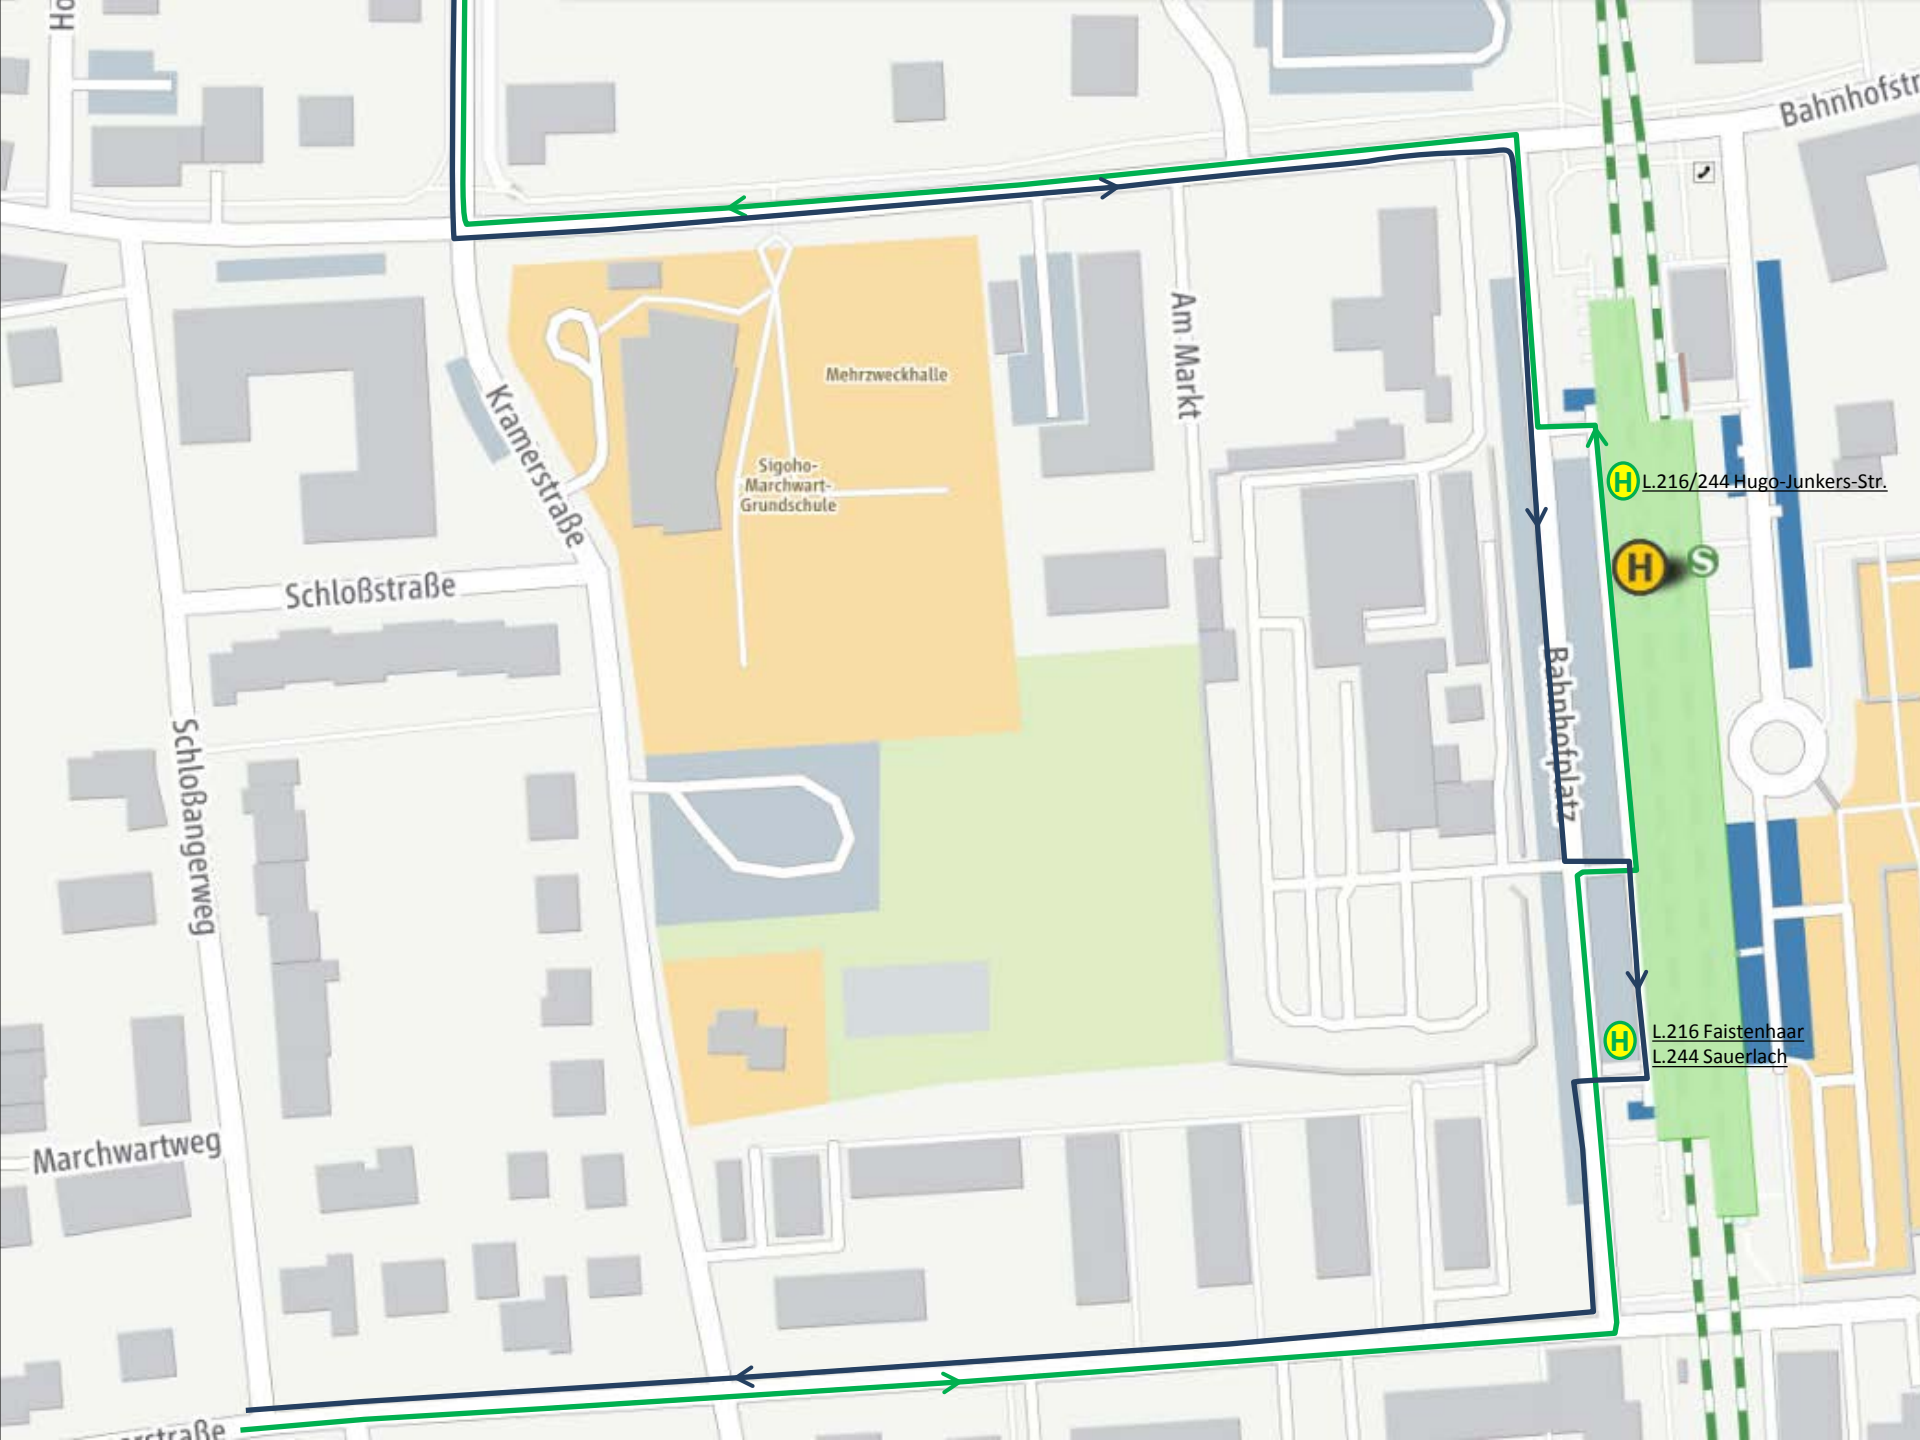

Umleitungsstrecke L.216/244 in Höhenkirchen-Siegersbrunn ca. 11.04.-28.07.2019

Umleitungsstrecke L.216/244 in Höhenkirchen-Siegersbrunn 29.07.-18.08.2019

Umleitungsstrecke L.216/244 in Höhenkirchen-Siegersbrunn 19.08.-04.10.2019

Ausfahrten „Höhenkirchen-Siegertsbrunn (S)“

Ersatzhaltestelle „Höhenkirchen-Siegertsbrunn (S)“ (Ri. Brunnthäl)

Ho

Bahnhofstr

Kramerstraße

Schloßstraße

Schloßangerweg

Marchwartweg

Am Markt

Bahnhofplatz

Mehrzweckhalle

Sigoho-
Marchwart-
Grundschule

H L.216/244 Hugo-Junkers-Str.

H S

H L.216 Faistenhaar
L.244 Sauerlach