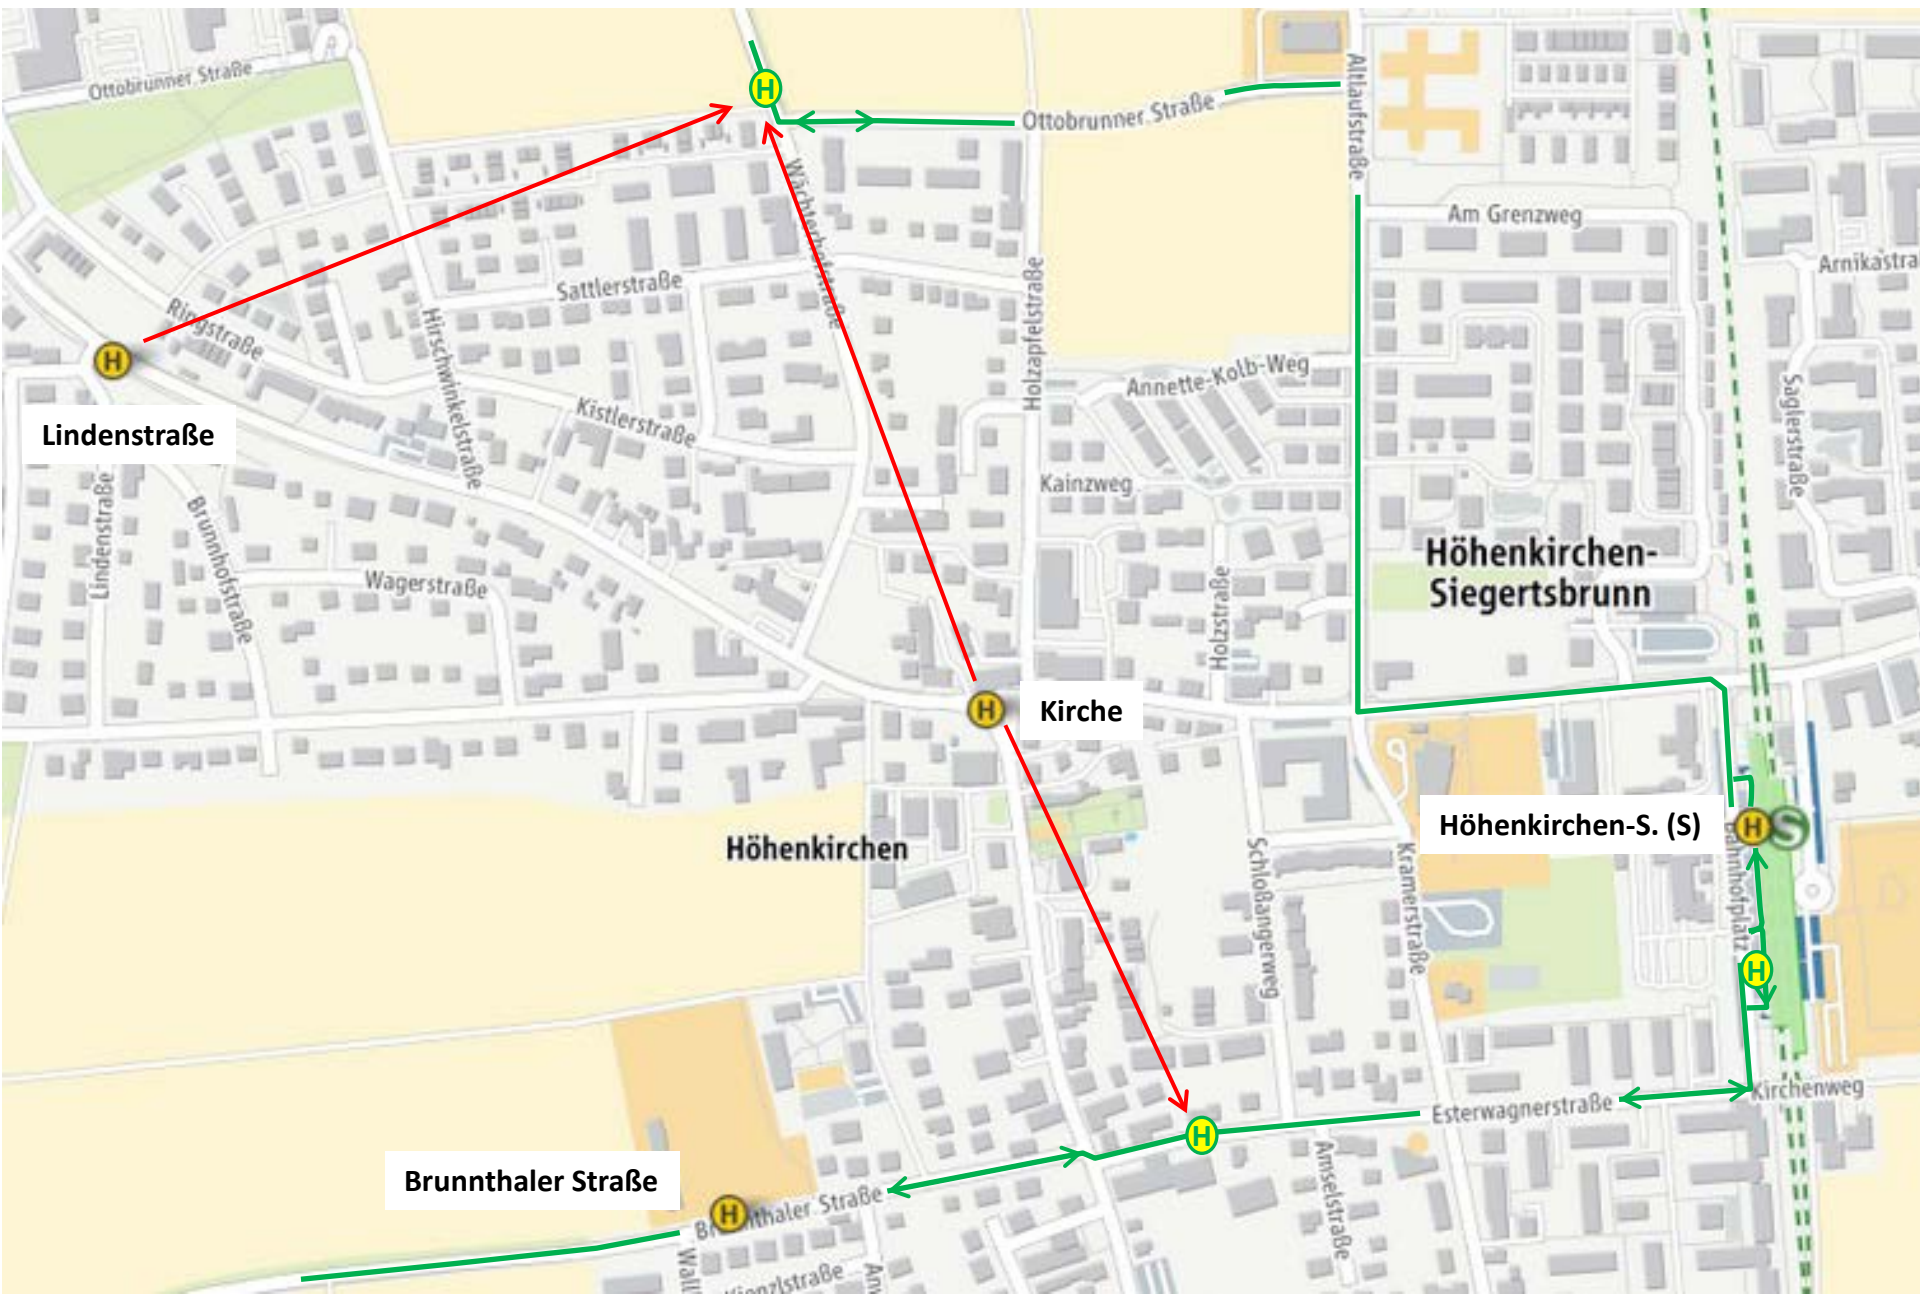

Umleitungsstrecke L.216/244 in Höhenkirchen-Siegersbrunn ca. 11.04.-28.07.2019

Umleitungsstrecke L.216/244 in Höhenkirchen-Siegersbrunn 29.07.-18.08.2019

Umleitungsstrecke L.216/244 in Höhenkirchen-Siegersbrunn 19.08.-04.10.2019

Ausfahrten „Höhenkirchen-Siegertsbrunn (S)“

Ersatzhaltestelle „Höhenkirchen-Siegertsbrunn (S)“ (Ri. Brunnthäl)

Ho

Bahnhofstr

Kramerstraße

Schloßstraße

Schloßangerweg

Marchwartweg

Am Markt

Bahnhofplatz

Mehrzweckhalle

Sigoho-
Marchwart-
Grundschule

H L.216/244 Hugo-Junkers-Str.

H S

H L.216 Faistenhaar
L.244 Sauerlach