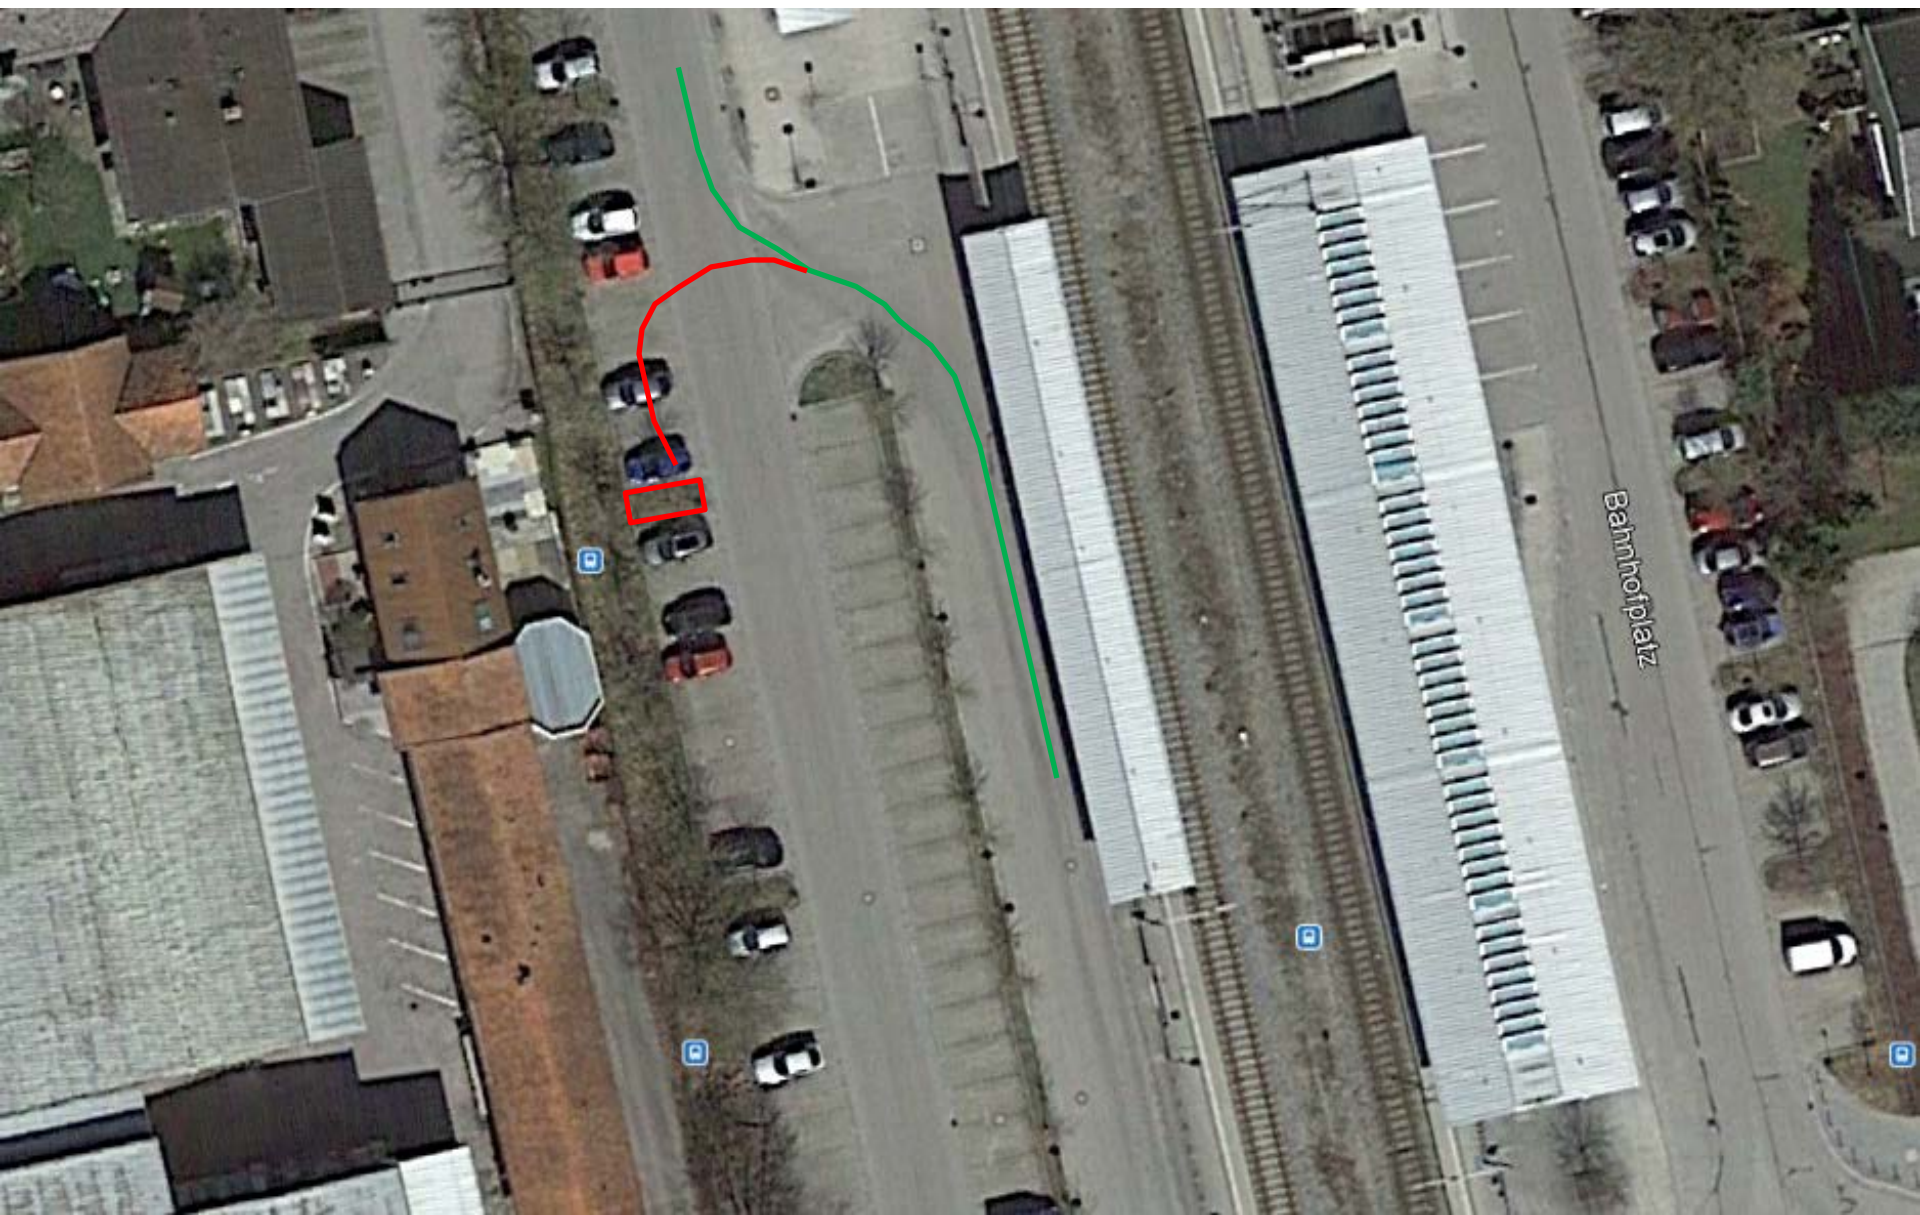

Umleitungsstrecke L.216/244 in Höhenkirchen-Siegersbrunn ca. 11.04.-28.07.2019

Umleitungsstrecke L.216/244 in Höhenkirchen-Siegersbrunn 29.07.-18.08.2019

Umleitungsstrecke L.216/244 in Höhenkirchen-Siegersbrunn 19.08.-04.10.2019

Ausfahrten „Höhenkirchen-Siegertsbrunn (S)“

Ersatzhaltestelle „Höhenkirchen-Siegertsbrunn (S)“ (Ri. Brunnthäl)

Ho

Bahnhofstr

Kramerstraße

Schloßstraße

Schloßangerweg

Marchwartweg

Am Markt

Bahnhofplatz

Mehrzweckhalle

Sigoho-
Marchwart-
Grundschule

H L.216/244 Hugo-Junkers-Str.

H S

H L.216 Faistenhaar
L.244 Sauerlach