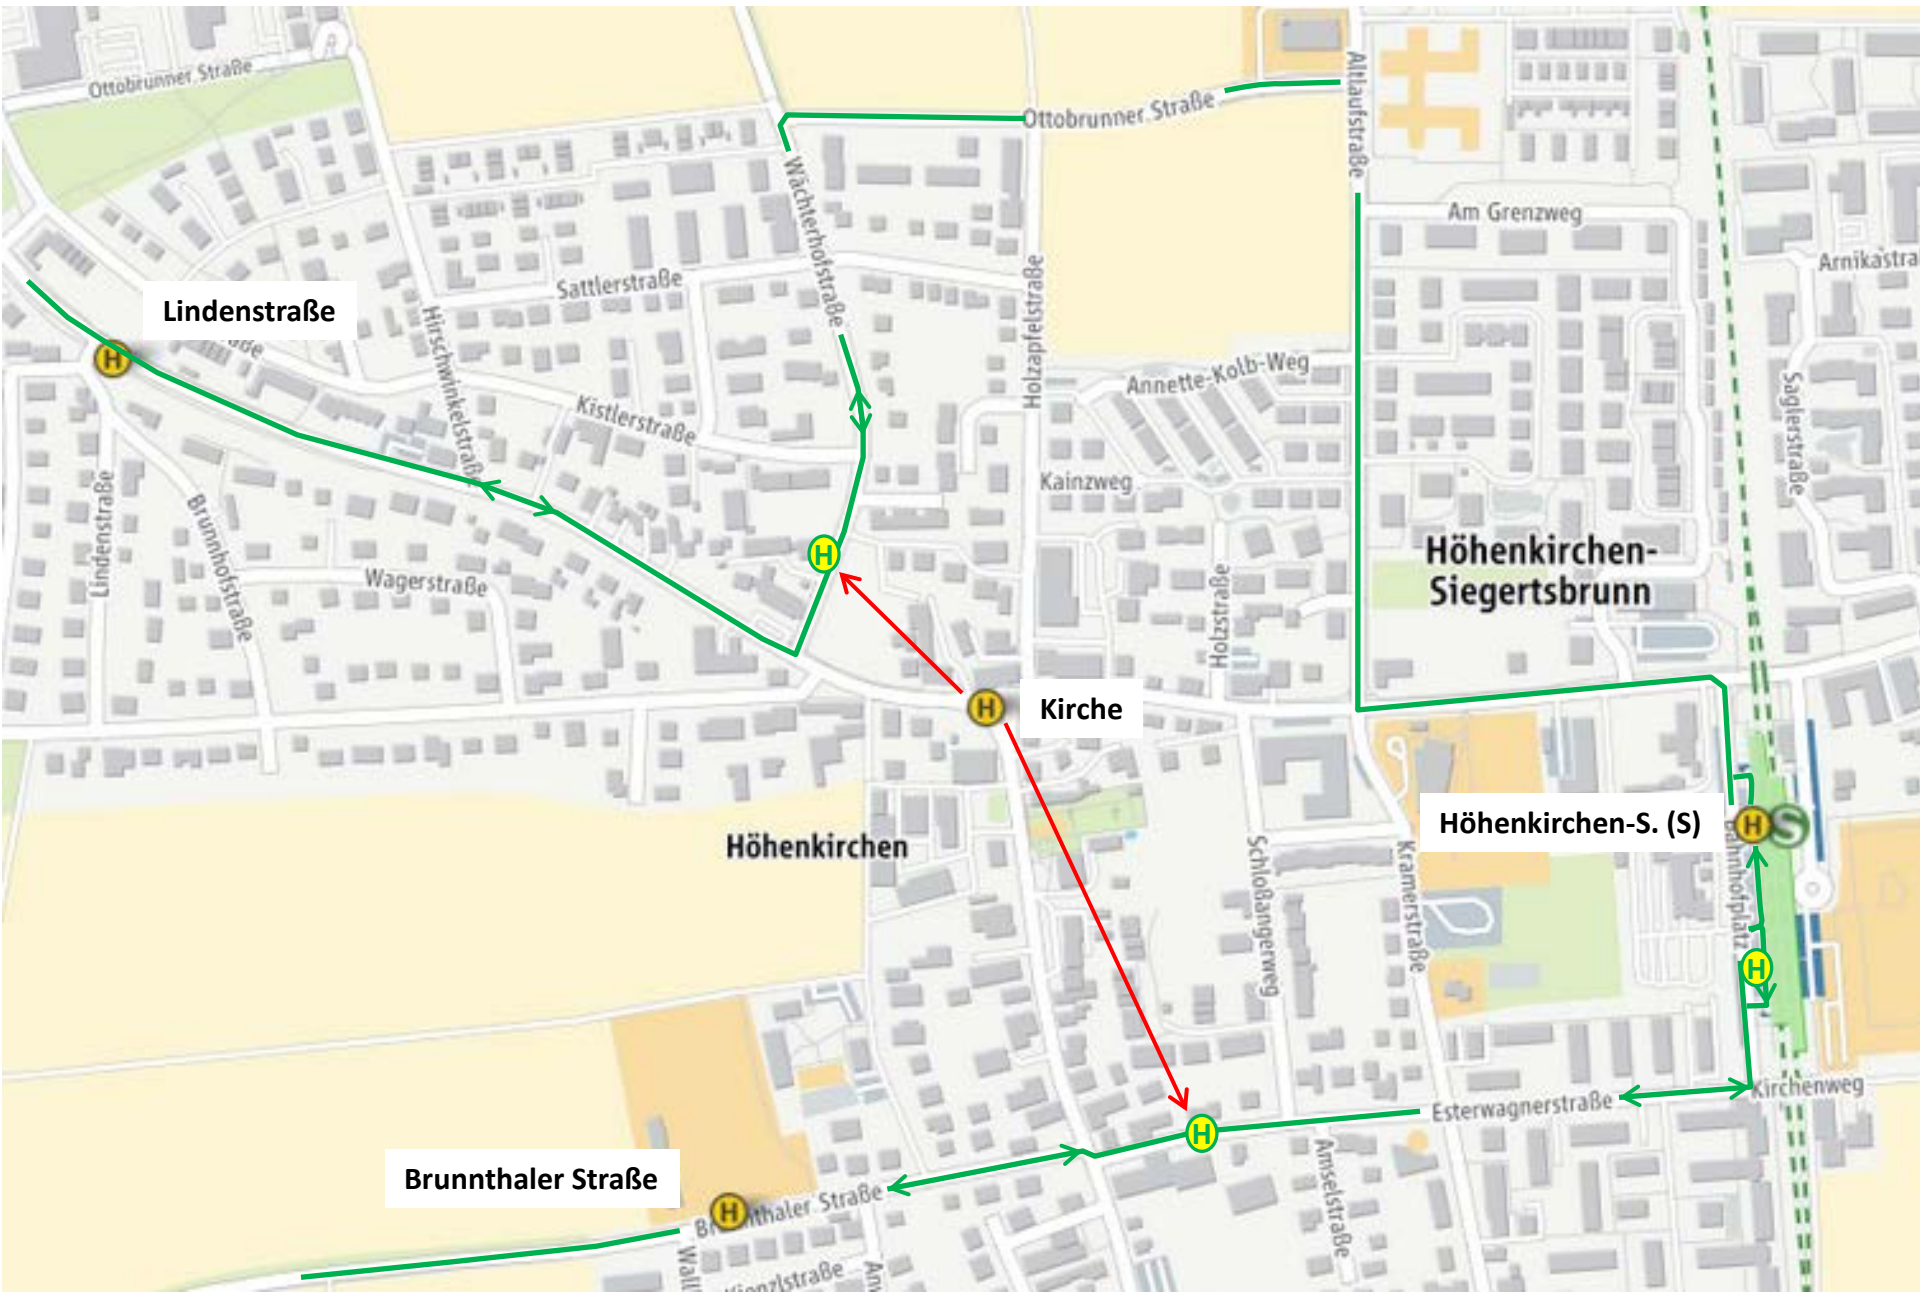

Umleitungsstrecke L.216/244 in Höhenkirchen-Siegersbrunn ca. 11.04.-28.07.2019

Umleitungsstrecke L.216/244 in Höhenkirchen-Siegersbrunn 29.07.-18.08.2019

Umleitungsstrecke L.216/244 in Höhenkirchen-Siegersbrunn 19.08.-04.10.2019

Ausfahrten „Höhenkirchen-Siegertsbrunn (S)“

Ersatzhaltestelle „Höhenkirchen-Siegertsbrunn (S)“ (Ri. Brunnthäl)

Ho

Bahnhofstr

Kramerstraße

Schloßstraße

Schloßangerweg

Marchwartweg

Am Markt

Bahnhofplatz

Mehrzweckhalle

Sigoho-
Marchwart-
Grundschule

H L.216/244 Hugo-Junkers-Str.

H S

H L.216 Faistenhaar
L.244 Sauerlach