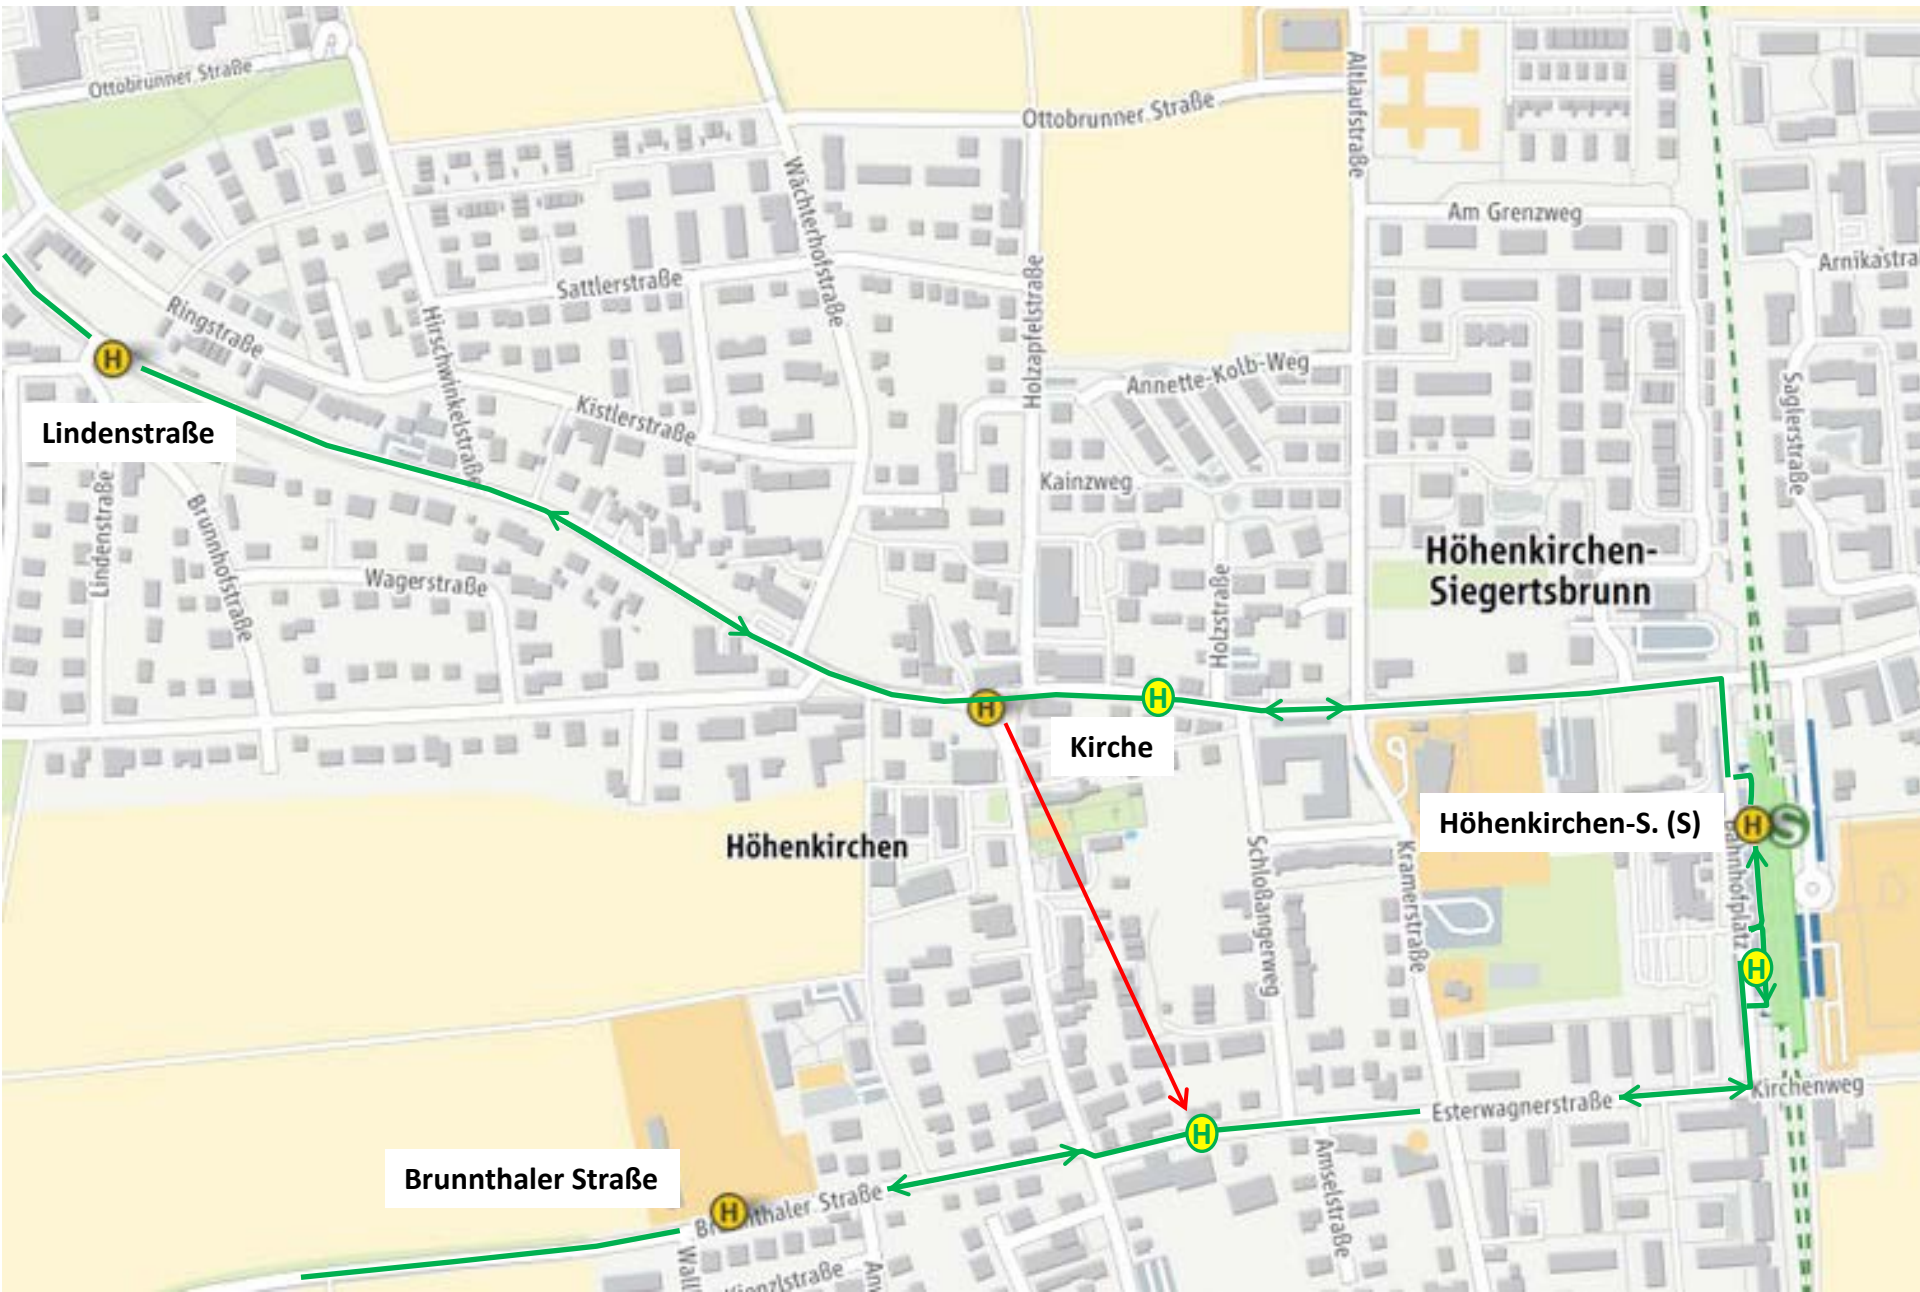

Umleitungsstrecke L.216/244 in Höhenkirchen-Siegersbrunn ca. 11.04.-28.07.2019

Umleitungsstrecke L.216/244 in Höhenkirchen-Siegersbrunn 29.07.-18.08.2019

Umleitungsstrecke L.216/244 in Höhenkirchen-Siegersbrunn 19.08.-04.10.2019

Ausfahrten „Höhenkirchen-Siegertsbrunn (S)“

Ersatzhaltestelle „Höhenkirchen-Siegertsbrunn (S)“ (Ri. Brunnthäl)

Ho

Bahnhofstr

Kramerstraße

Schloßstraße

Schloßangerweg

Marchwartweg

Am Markt

Bahnhofplatz

Mehrzweckhalle

Sigoho-
Marchwart-
Grundschule

H L.216/244 Hugo-Junkers-Str.

H S

H L.216 Faistenhaar
L.244 Sauerlach